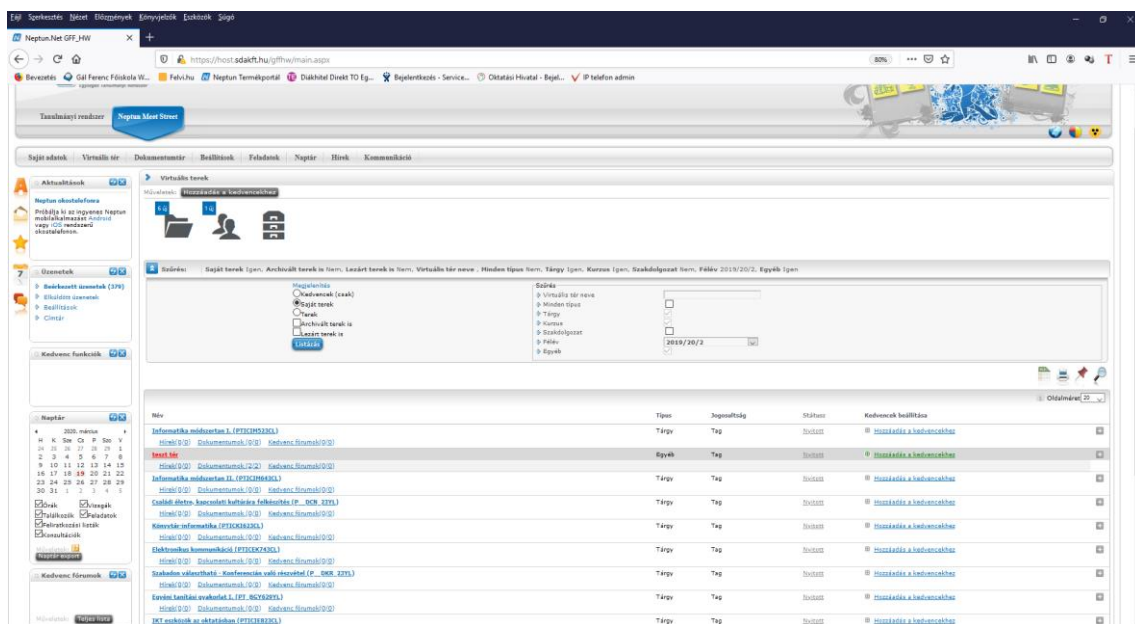

Segédlet a GFE hallgatóinak a Neptun Meet Street rendszer használatához

Mint ismert a korona vírus terjedése miatt a Gál Ferenc Egyetem távoktatás bevezetésére kényszerült. Ennek egyik eszköze a Neptun tanulmányi rendszer által biztosított MEET STREET rendszer, a rendszer felhasználói számára kialakított virtuális tér. Szeretnénk kérni, hogy a tanulmányi rendszer hallgatói WEB felületéről az alább ismertetett módon elérhető rendszert minél nagyobb gyakorisággal látogassa. Ez azért is fontos, mert az ezen a felületen változó információkról nem kap sem Neptun üzenetet, sem e-mail-t. Minden kurzus számára kialakításra került egy virtuális tér, melynek tagjai a kurzus oktatója, ill. a kurzus hallgatói.

A szokásos belépési mód (Neptun kód, jelszó megadása) után kattintson a Neptun Meet Street ikonra. A megjelenő képernyőn kattintással válassza ki azt a kurzust, amellyel kapcsolatos információkra kíváncsi.

Ennek eredményeként a következő képernyő jelenik meg:

A felületen látható funkciók közül a Hírek, Üzenőfal, Dokumentumok hordozhatnak az Ön számára alapvetően fontos információt. Ha ezeken a felületeken az Összes szövegen kattint láthatja a funkcióban eddig megjelent összes bejegyzést. Az Üzenőfal blokkra húzva az egeret megjelenik a blokk alján az Új bejegyzés felvétele link. Itt tud új üzenetet létrehozni a virtuális tér tagjai részére.

A Dokumentumok blokkban az Összes szövegen lévő kattintással a következő képernyőt látja:

The screenshot shows the Neptun web application interface. The main content area displays a table of documents. The table has the following columns: Dokumentum neve, Ig, Lejárás, Névet, Felhívó, Utolsó módosítás dátuma, Hozzárendelés dátuma, Letöltések, and Felhívó. The table contains two rows of data: