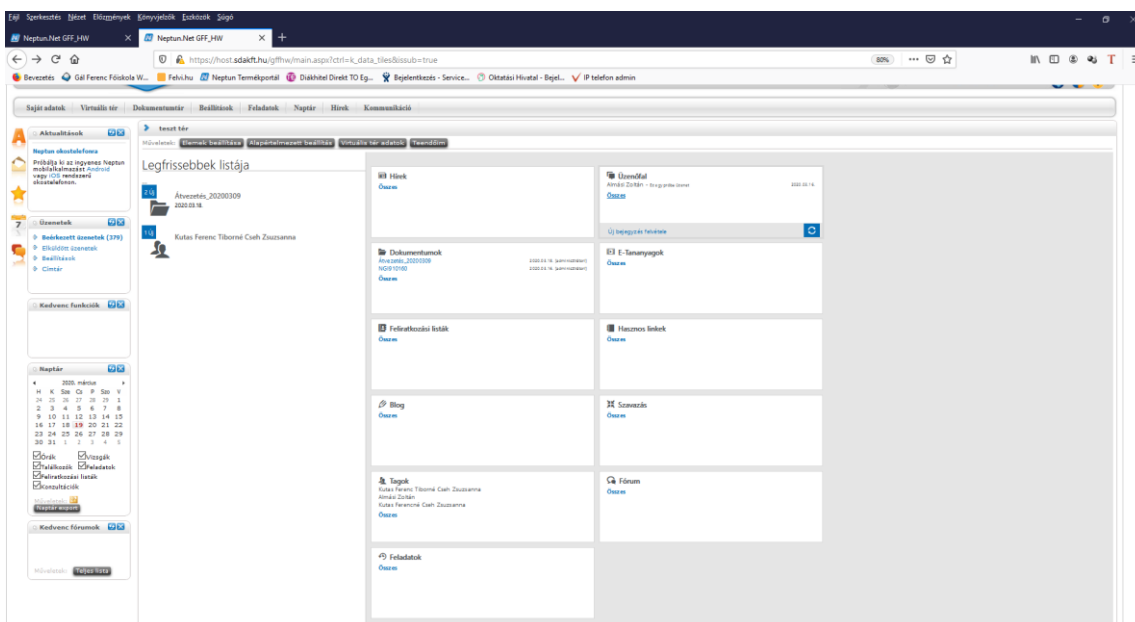

Segédlet a GFE hallgatóinak a Neptun Meet Street rendszer használatához

Mint ismert a korona vírus terjedése miatt a Gál Ferenc Egyetem távoktatás bevezetésére kényszerült. Ennek egyik eszköze a Neptun tanulmányi rendszer által biztosított MEET STREET rendszer, a rendszer felhasználói számára kialakított virtuális tér. Szeretnénk kérni, hogy a tanulmányi rendszer hallgatói WEB felületéről az alább ismertetett módon elérhető rendszert minél nagyobb gyakorisággal látogassa. Ez azért is fontos, mert az ezen a felületen változó információkról nem kap sem Neptun üzenetet, sem e-mail-t. Minden kurzus számára kialakításra került egy virtuális tér, melynek tagjai a kurzus oktatója, ill. a kurzus hallgatói.

A szokásos belépési mód (Neptun kód, jelszó megadása) után kattintson a Neptun Meet Street ikonra. A megjelenő képernyőn kattintással válassza ki azt a kurzust, amellyel kapcsolatos információkra kíváncsi.

Ennek eredményeként a következő képernyő jelenik meg:

A felületen látható funkciók közül a Hírek, Üzenőfal, Dokumentumok hordozhatnak az Ön számára alapvetően fontos információt. Ha ezeken a felületeken az Összes szövegen kattint láthatja a funkcióban eddig megjelent összes bejegyzést. Az Üzenőfal blokkra húzva az egeret megjelenik a blokk alján az Új bejegyzés felvétele link. Itt tud új üzenetet létrehozni a virtuális tér tagjai részére.

A Dokumentumok blokkban az Összes szövegen lévő kattintással a következő képernyőt látja:

The screenshot shows the Neptun web application interface. The main content area displays a table of documents. The table has the following columns: Dokumentum neve, Ig, Lejárás, Névet, Felhívó, Utolsó módosítás dátuma, Hozzárendelés dátuma, Letöltések, and Felhívó. The table contains two rows of data: